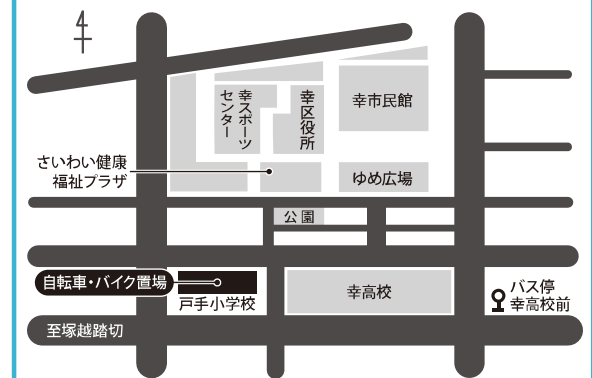

幸区民祭駐輪場案内図

幸区民祭の駐輪場は戸手小学校のみです。
駐輪場開設時間 20日(土)7:00~17:15
21日(日)7:00~17:15
※時間厳守をお願いします。